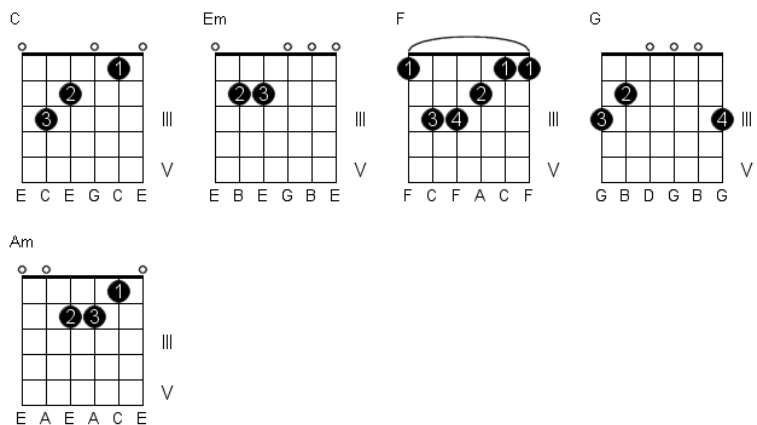

Panda Reguila	Nome Glória a Deus	
Origem Estrela Polar	Autor	Tipo Acção de graças

Intro: Dó Sol Fá Dó Mi- Fá Dó Fá Dó Sol

Dó Sol Lá- Mi-
Não sei como louvar-te, nem que dizer, Senhor:
Fá Dó Ré m Sol
confio na tua palavra, que me abre o coração.
Dó Sol Lá- Mi-
Toma a minha vida, que é simples ante ti:
Fá Dó Ré m Sol Dó
ela quer ser louvor pelo que fazes em mim.

Dó Sol Lá- Mi-
Glória, Glória a Deus!
Fá Dó Fá Dó Sol
Glória, Glória a Deus! (bis)

Sinto em mim Tua presença, sou como Tu me vês,
toma a minha pobreza, e dá-me a tua paz.
Indigno dos Teus dons, mas p'lo Teu grande amor,
teu Espírito me anima: graças te dou, Senhor.

Graças por tua palavra, graças pelo amor,
Graças por nossa mãe, graças Te dou Senhor.
Graças por meus irmãos, graças pelo perdão,
Graças porque nos queres junto a Ti, Senhor.

Dó C

Ré D

Mi E
Fá F

Sol G

Lá A

Si B